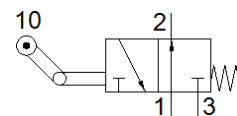

Toggle lever valve LO-3-1/4-B

料號: 8989

FESTO

具開置復位，常開。
該型號適用於真空。

技術參數

特性	值
閥功能	3/2 常開，單穩態
驅動類型	機械的
標準額定流量	600 l/min
操作壓力	-0.95 ... 10 bar
設計結構	提動閥座
額定尺寸	7 mm
嚮導類型	直接
PWIS conformity	VDMA24364-B1/B2-L
環境溫度	-10 ... 60 °C
驅動力	50 N
產品重量	250 g
安裝類型	具通孔
氣壓連接，氣口 1	G1/4
氣壓連接，氣口 2	G1/4
氣壓連接，氣口 3	G1/4
Material seals	NBR
Material housing	壓鑄鋁