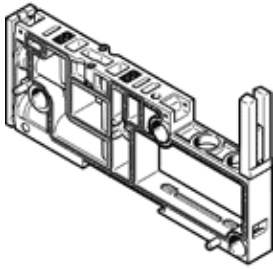

底座

VMPAL-AP-10-T35-RV

料號: 8035232

FESTO

技術參數

特性	值
寬度	10 mm
	10.7 mm
長度	107.3 mm
網柵尺寸	10.7 mm
壓力區隔離	Ducts 3 and 5
整合功能	單向閥
閥位的最大數量	1
流量方向	不可逆
閥島結構	Valve sizes can be mixed
Operating pressure MPa	-0.09 ... 1 MPa
操作壓力	-0.9 ... 10 bar
Pilot pressure MPa	0.3 ... 0.8 MPa
嚮導壓力	3 ... 8 bar
適合真空	否
操作介質	壓縮空氣符合 ISO8573-1:2010 [7:4:4]
注意: 操作和嚮導介質	潤滑操作可行 (隨後需要進一步操作)
耐腐蝕等級 CRC	3 - High corrosion stress
PWIS conformity	VDMA24364-B1/B2-L
環境溫度	-5 ... 50 °C
產品重量	25 g
氣壓連接, 氣口 2	for 10 mm cartridge
氣壓連接, 氣口 4	for 10 mm cartridge
材料備註	符合 RoHS
Material of connecting plate	PA-加強