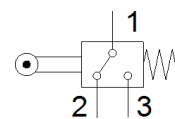

微型開關

S-3-E

料號: 7347

FESTO

技術參數

特性	值
CE 符號 (參見符合的標準)	根據 EU 低電壓設備指導原則
工作電壓範圍 AC	12 ... 250 V
工作電壓範圍 DC	12 ... 250 V