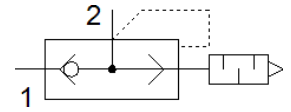

快速排氣閥 SEU-1/4

料號: 6753

FESTO

具內建消音器。

排氣噪音是在 6 bar 壓力氣體排至大氣, 離開 1m 距離條件下測出的。

技術參數

特性	值
閥功能	快排氣
氣壓連接, 氣口 1	G1/4
氣壓連接, 氣口 2	G1/4
安裝類型	具螺紋的
Standard nominal flow rate, exhaust 0.6->0.5 MPa (6->5 bar, 87->72.5 psi)	1,100 l/min
Standard flow rate exhaust 0.6->0 MPa (6->0 bar, 87->0 psi)	2,300 l/min
Standard nominal flow rate pressurisation 0.6->0.5 MPa (6->5 bar, 87->72.5 psi)	960 l/min
操作壓力	0.5 ... 10 bar
環境溫度	-20 ... 75 °C
Material housing	牙鑄鋅
操作介質	壓縮空氣符合 ISO8573-1:2010 [7:-:-]
額定尺寸	7 mm
裝配位置	任何
注意: 操作和嚮導介質	潤滑操作可行 (隨後需要進一步操作)
PWIS conformity	VDMA24364-B1/B2-L
介質溫度	-20 ... 75 °C
聲壓等級	95 dB(A)
產品重量	120 g
Material seals	NBR