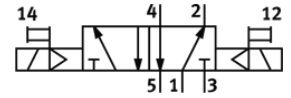

電磁閥

CJM-5/2-1/2-FH

料號: 6228

Classic - nicht für Neukonstruktionen verwenden

具插頭插座和手動控制, 不具底座

Modern alternatives can be found by entering the first four characters of the type code in the search field.

FESTO

技術參數

特性	值
閥功能	5/2 雙穩態
驅動類型	電動
操作壓力	1.5 ... 8 bar
嚮導類型	由嚮導控制
PWIS conformity	VDMA24364 zone III
氣壓連接, 氣口 1	底座
氣壓連接, 氣口 2	底座
氣壓連接, 氣口 3	底座
氣壓連接, 氣口 4	底座
氣壓連接, 氣口 5	底座