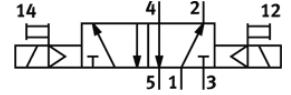

電磁閥

CJM-5/2-1/4-FH

FESTO

料號: 6159

Classic - nicht für Neukonstruktionen verwenden

具插頭插座和手動控制, 不具底座

Modern alternatives can be found by entering the first four characters of the type code in the search field.

技術參數

特性	值
閥功能	5/2 雙穩態
驅動類型	電動
標準額定流量	1,400 l/min
操作壓力	1.5 ... 8 bar
額定尺寸	6.5 mm
裝配位置	任何
手動控制	推力
嚮導類型	由嚮導控制
最大切換頻率	40 Hz
開啟時間	28 ms
操作介質	壓縮空氣符合 ISO8573-1:2010 [7:4:4]
注意: 操作和嚮導介質	潤滑操作可行 (隨後需要進一步操作)
PWIS conformity	VDMA24364 zone III
介質溫度	-10 ... 60 °C
安裝類型	在底座上
嚮導氣口 12	G1/8
嚮導氣口 14	G1/8
氣壓連接, 氣口 1	G1/4
氣壓連接, 氣口 2	G1/4
氣壓連接, 氣口 3	G1/4
氣壓連接, 氣口 4	G1/4
氣壓連接, 氣口 5	G1/4
Material seals	NBR
Material housing	鍛造鋁合金
Material membrane	PUR