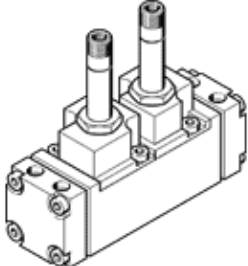

電磁閥

CJM-5/2-1/4-FH

FESTO

料號: 6159

Classic - nicht für Neukonstruktionen verwenden

具插頭插座和手動控制, 不具底座

Modern alternatives can be found by entering the first four characters of the type code in the search field.

技術參數

特性	值
閥功能	5/2 雙穩態
驅動類型	電動
標準額定流量	1,400 l/min
操作壓力	1.5 ... 8 bar
額定尺寸	6.5 mm
裝配位置	任何
手動控制	推力
嚮導類型	由嚮導控制
最大切換頻率	40 Hz
開啟時間	28 ms
操作介質	壓縮空氣符合 ISO8573-1:2010 [7:4:4]
注意: 操作和嚮導介質	潤滑操作可行 (隨後需要進一步操作)
PWIS conformity	VDMA24364 zone III
介質溫度	-10 ... 60 °C
安裝類型	在底座上
嚮導氣口 12	G1/8
嚮導氣口 14	G1/8
氣壓連接, 氣口 1	G1/4
氣壓連接, 氣口 2	G1/4
氣壓連接, 氣口 3	G1/4
氣壓連接, 氣口 4	G1/4
氣壓連接, 氣口 5	G1/4
Material seals	NBR
Material housing	鍛造鋁合金
Material membrane	PUR