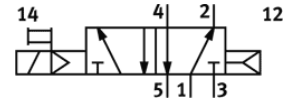

電磁閥

CM-5/2-1/4-FH

料號: 6154

Classic - nicht für Neukonstruktionen verwenden

具插頭插座和手動控制，不具底座

Modern alternatives can be found by entering the first four characters of the type code in the search field.

FESTO

技術參數

特性	值
閥功能	5/2 單穩態
驅動類型	電動
標準額定流量	1,400 l/min
操作壓力	1.5 ... 8 bar
額定尺寸	6.5 mm
裝配位置	任何
手動控制	推力
最大切換頻率	40 Hz
開啟時間	28 ms
操作介質	壓縮空氣符合 ISO8573-1:2010 [7:4:4]
注意: 操作和嚮導介質	潤滑操作可行 (隨後需要進一步操作)
PWIS conformity	VDMA24364 zone III
介質溫度	-10 ... 60 °C
安裝類型	在底座上
嚮導氣口 12	G1/8
嚮導氣口 14	G1/8
氣壓連接, 氣口 1	G1/4
氣壓連接, 氣口 2	G1/4
氣壓連接, 氣口 3	G1/4
氣壓連接, 氣口 4	G1/4
氣壓連接, 氣口 5	G1/4
Material seals	NBR
Material housing	鍛造鋁合金
Material membrane	PUR