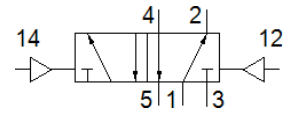

氣控閥

CJ-5/2-1/2

料號: 5815

Classic - nicht für Neukonstruktionen verwenden

無底座

Modern alternatives can be found by entering the first four characters of the type code in the search field.

FESTO

技術參數

特性	值
閥功能	5/2 雙穩態
操作壓力	1 ... 12 bar
嚮導壓力	2 ... 10 bar
PWIS conformity	VDMA24364 zone III
氣壓連接, 氣口 1	G1/2
氣壓連接, 氣口 2	G1/2
氣壓連接, 氣口 3	G1/2
氣壓連接, 氣口 4	G1/2
氣壓連接, 氣口 5	G1/2