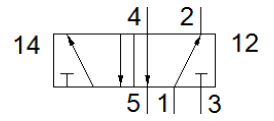

# 基本閥 C-5/2-1/2

料號: 5811

Classic - nicht für Neukonstruktionen verwenden

Modern alternatives can be found by entering the first four characters of the type code in the search field.

FESTO