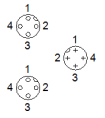

T形快插接頭 NEDU-M12D4-M12T4-IS

料號: 562248

FESTO

技術參數

特性	值
基於標準	EN 61076-2-101
連接頻率	100
安裝類型	具螺紋的
產品重量	25.5 g
電氣連接	4-pin/4-pin/4-pin A-coded/A-coded/A-coded 插座/插座/插頭 M12x1 / M12x1 / M12x1
工作電壓範圍 DC	0 ... 30 V
防護等級	IP65 IP67
環境溫度	-25 ... 85 °C
PWIS conformity	VDMA24364-B2-L
材料備註	符合 RoHS
耐腐蝕等級 CRC	3 - High corrosion stress
Material housing	TPE-U (PU), 已放大 牙鑄鋅
Material of union nut	PA-加強
Material seals	FPM
Material electrical contact	銅合金 鍍金