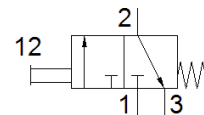

手桿閥 VHEM-LT-M32C-M-G14

料號: 561326
將停止供貨的產品

FESTO

該型號適用於真空。

Type to be discontinued. Available until 2019. See Support Portal for alternative products.

技術參數

特性	值
閥功能	3/2 常閉, 單穩態
驅動類型	手動
寬度	25 mm
標準額定流量	1,000 l/min
操作壓力	-0.95 ... 8 bar
設計結構	提動閥座
復位類型	機械彈簧
額定尺寸	6 mm
Instructions for use	Actuate only manually
嚮導類型	直接
操作介質	壓縮空氣符合 ISO8573-1:2010 [7:-:-]
注意: 操作和嚮導介質	潤滑操作可行 (隨後需要進一步操作)
耐腐蝕等級 CRC	2 - Moderate corrosion stress
介質溫度	-10 ... 60 °C
環境溫度	-10 ... 60 °C
驅動力	31 N
產品重量	216 g
安裝類型	具通孔
氣壓連接, 氣口 1	G1/4
氣壓連接, 氣口 2	G1/4
氣壓連接, 氣口 3	G1/4
材料備註	符合 RoHS
Material seals	NBR
Material housing	鍛造鋁合金 電鍍