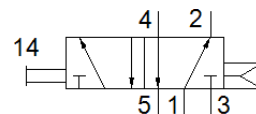

## 技術參數

特性	值
閥功能	5/2 單穩態
驅動類型	手動
寬度	20 mm
標準額定流量	500 l/min
操作壓力	2.5 ... 10 bar
設計結構	活塞滑塊
復位類型	空氣彈簧
額定尺寸	4 mm
Instructions for use	Actuate only manually
嚮導類型	直接
操作介質	壓縮空氣符合 ISO8573-1:2010 [7:-:-]
注意: 操作和嚮導介質	潤滑操作可行 (隨後需要進一步操作)
耐腐蝕等級 CRC	2 - Moderate corrosion stress
介質溫度	-10 ... 60 °C
環境溫度	-10 ... 60 °C
驅動力	10.2 N
產品重量	164 g
安裝類型	具通孔
氣壓連接, 氣口 1	G1/8
氣壓連接, 氣口 2	G1/8
氣壓連接, 氣口 3	G1/8
氣壓連接, 氣口 4	G1/8
氣壓連接, 氣口 5	G1/8
材料備註	符合 RoHS
Material seals	NBR
Material housing	鍛造鋁合金 電鍍