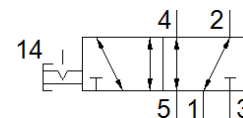

按鈕閥

VHEM-PA-B52-G14

料號: 558422

FESTO

該型號適用於真空。

技術參數

特性	值
閥功能	5/2 雙穩態
驅動類型	手動
寬度	25 mm
標準額定流量	1,000 l/min
操作壓力	-0.95 ... 10 bar
設計結構	活塞滑塊
額定尺寸	6 mm
Instructions for use	Actuate only manually
嚮導類型	直接
操作介質	壓縮空氣符合 ISO8573-1:2010 [7:-:-]
注意: 操作和嚮導介質	潤滑操作可行 (隨後需要進一步操作)
耐振動	傳送應用測試在安全等級 1 符合 FN 942017-4 及 EN 60068-2-6
耐衝擊	Shock test with severity level 1 in accordance with FN 942017-5 and EN 60068-2-27
耐腐蝕等級 CRC	2 - Moderate corrosion stress
介質溫度	-10 ... 60 °C
環境溫度	-10 ... 60 °C
驅動力	22 N
Release force	51 N
產品重量	366 g
安裝類型	選配 前面板安裝 具通孔
氣壓連接, 氣口 1	G1/4
氣壓連接, 氣口 2	G1/4
氣壓連接, 氣口 3	G1/4
氣壓連接, 氣口 4	G1/4
氣壓連接, 氣口 5	G1/4
材料備註	符合 RoHS
Material seals	NBR
Material housing	鍛造鋁合金 電鍍