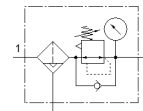

過濾調壓閥

LFR-1/4-DB-7-MINI-H

料號: 539686
將停止供貨的產品

FESTO

輸出壓力最大 7 bar, 具壓力錶, 40 μ 的過濾等級.

Type to be discontinued. Available until 2024. See Support Portal for alternative products.

技術參數

特性	值
尺寸	Mini型
寬度	44 mm
系列	DB
驅動器鎖	旋轉手柄, 具鎖定
裝配位置	垂直 +/- 5°
過濾等級	40 μm
冷凝水排放	半自動
設計結構	過濾調壓閥具壓力錶
控制器功能	具第二排氣通道 具回流
壓力錶	具壓力錶
Operating pressure MPa	0.15 ... 1 MPa
操作壓力	1.5 ... 10 bar
壓力控制範圍	0.5 ... 7 bar
最大壓力遲滯	0.5 bar
標準額定流量	>= 1,200 l/min
操作介質	壓縮空氣符合 ISO 8573-1:2010 [-:9:-] 惰性氣體
耐腐蝕等級 CRC	1 - Low corrosion stress
PWIS conformity	VDMA24364-B1/B2-L
輸出口的空氣純淨度	壓縮空氣符合 ISO8573-1:2010 [7:8:4] 惰性氣體
介質溫度	-5 ... 50 °C
環境溫度	-5 ... 50 °C
產品重量	200 g
安裝類型	線路安裝 具通孔 具安裝支架 選配
壓力錶接口	G1/8
氣壓連接, 氣口 1	G1/4
氣壓連接, 氣口 2	G1/4
材料備註	符合 RoHS
Material seals	NBR
Material rotary knob	POM
Material filter	PE
Material housing	PA-加強
Material bowl	PC