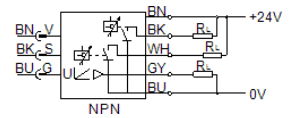

# 流量感測器

## SFEV-R1000-L-2ND-K1

料號: 538561

FESTO

獨立顯示SFET-F和SFET-R 流量轉換器

## 技術參數

特性	值
授權	RCM Mark
CE 符號 (參見符合的標準)	根據 EU-EMV 指導原則
材料備註	含有 PWIS
環境溫度	0 ... 50 °C
開關輸出	2xNPN
切換功能	視窗比較器 閾值比較器
切換元件功能	常閉觸點 常開觸點
類比輸出	1 - 5 V
耐負載能力	50 kOhm
指示範圍	-10 ... 10 l/min
工作電壓範圍 DC	12 ... 24 V
電氣連接	電纜
電纜長度	1 m
電纜護套的材料訊息	PVC
安裝類型	具安裝支架
產品重量	70 g
外殼的材料訊息	PA
顯示類型	31-字母數字
防護等級	IP40
耐腐蝕等級 CRC	2 - Moderate corrosion stress