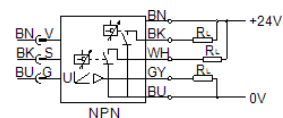

流量感測器

SFEV-R0500-L-2ND-K1

料號: 538560

FESTO

獨立顯示SFET-F和SFET-R 流量轉換器

技術參數

特性	值
授權	RCM Mark
CE 符號 (參見符合的標準)	根據 EU-EMV 指導原則
材料備註	含有 PWIS
環境溫度	0 ... 50 °C
開關輸出	2xNPN
切換功能	視窗比較器 閾值比較器
切換元件功能	常閉觸點 常開觸點
類比輸出	1 - 5 V
耐負載能力	50 kOhm
指示範圍	-5 ... 5 l/min
工作電壓範圍 DC	12 ... 24 V
電氣連接	電纜
電纜長度	1 m
電纜護套的材料訊息	PVC
安裝類型	具安裝支架
產品重量	70 g
外殼的材料訊息	PA
顯示類型	31-字母數字
防護等級	IP40
耐腐蝕等級 CRC	2 - Moderate corrosion stress