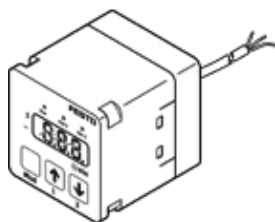

流量感測器

SFEV-R0500-L-2ND-K1

料號: 538560

FESTO

獨立顯示SFET-F和SFET-R 流量轉換器

技術參數

特性	值
授權	RCM Mark
CE 符號 (參見符合的標準)	根據 EU-EMV 指導原則
材料備註	含有 PWIS
環境溫度	0 ... 50 °C
開關輸出	2xNPN
切換功能	視窗比較器 閾值比較器
切換元件功能	常閉觸點 常開觸點
類比輸出	1 - 5 V
耐負載能力	50 kOhm
指示範圍	-5 ... 5 l/min
工作電壓範圍 DC	12 ... 24 V
電氣連接	電纜
電纜長度	1 m
電纜護套的材料訊息	PVC
安裝類型	具安裝支架
產品重量	70 g
外殼的材料訊息	PA
顯示類型	31-字母數字
防護等級	IP40
耐腐蝕等級 CRC	2 - Moderate corrosion stress