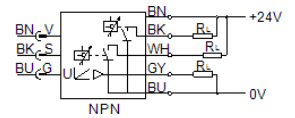

流量感測器

SFEV-R0010-L-2ND-K1

料號: 538557

FESTO

獨立顯示SFET-F和SFET-R 流量轉換器

技術參數

特性	值
授權	RCM Mark
CE 符號 (參見符合的標準)	根據 EU-EMV 指導原則
材料備註	含有 PWIS
環境溫度	0 ... 50 °C
開關輸出	2xNPN
切換功能	視窗比較器 閾值比較器
切換元件功能	常閉觸點 常開觸點
類比輸出	1 - 5 V
耐負載能力	50 kOhm
指示範圍	-0.1 ... 0.1 l/min
工作電壓範圍 DC	12 ... 24 V
電氣連接	電纜
電纜長度	1 m
電纜護套的材料訊息	PVC
安裝類型	具安裝支架
產品重量	70 g
外殼的材料訊息	PA
顯示類型	31-字母數字
防護等級	IP40
耐腐蝕等級 CRC	2 - Moderate corrosion stress