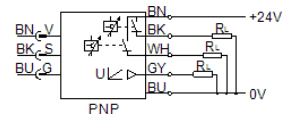

流量感測器

SFEV-R0005-L-2PD-K1

料號: 538550

FESTO

獨立顯示SFET-F和SFET-R 流量轉換器

技術參數

特性	值
授權	RCM Mark
CE 符號 (參見符合的標準)	根據 EU-EMV 指導原則
材料備註	含有 PWIS
環境溫度	0 ... 50 °C
開關輸出	2xPNP
切換功能	視窗比較器 閾值比較器
切換元件功能	常閉觸點 常開觸點
類比輸出	1 - 5 V
耐負載能力	50 kOhm
指示範圍	-0.05 ... 0.05 l/min
工作電壓範圍 DC	12 ... 24 V
電氣連接	電纜
電纜長度	1 m
電纜護套的材料訊息	PVC
安裝類型	具安裝支架
產品重量	70 g
外殼的材料訊息	PA
顯示類型	31-字母數字
防護等級	IP40
耐腐蝕等級 CRC	2 - Moderate corrosion stress