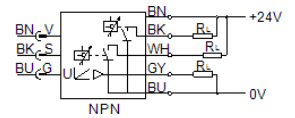

流量感測器

SFEV-F005-L-2NB-K1

料號: 538545

FESTO

獨立顯示SFET-F和SFET-R 流量轉換器

技術參數

特性	值
授權	RCM Mark
CE 符號 (參見符合的標準)	根據 EU-EMV 指導原則
材料備註	含有 PWIS
環境溫度	0 ... 50 °C
開關輸出	2xNPN
切換功能	視窗比較器 閾值比較器
切換元件功能	常閉觸點 常開觸點
類比輸出	1 - 5 V
耐負載能力	50 kOhm
指示範圍	0.05 ... 0.5 l/min
工作電壓範圍 DC	12 ... 24 V
電氣連接	電纜
電纜長度	1 m
電纜護套的材料訊息	PVC
安裝類型	具安裝支架
產品重量	70 g
外殼的材料訊息	PA
顯示類型	31-字母數字
防護等級	IP40
耐腐蝕等級 CRC	2 - Moderate corrosion stress