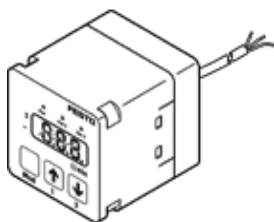

# 流量感測器

## SFEV-F500-L-2PB-K1

料號: 538544

FESTO

獨立顯示SFET-F和SFET-R 流量轉換器

## 技術參數

特性	值
授權	RCM Mark
CE 符號 (參見符合的標準)	根據 EU-EMV 指導原則
材料備註	含有 PWIS
環境溫度	0 ... 50 °C
開關輸出	2xPNP
切換功能	視窗比較器 閾值比較器
切換元件功能	常閉觸點 常開觸點
類比輸出	1 - 5 V
耐負載能力	50 kOhm
指示範圍	5 ... 50 l/min
工作電壓範圍 DC	12 ... 24 V
電氣連接	電纜
電纜長度	1 m
電纜護套的材料訊息	PVC
安裝類型	具安裝支架
產品重量	70 g
外殼的材料訊息	PA
顯示類型	31-字母數字
防護等級	IP40
耐腐蝕等級 CRC	2 - Moderate corrosion stress