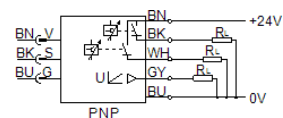

## SFEV-F500-L-2PB-K1

料號: 538544

FESTO

獨立顯示SFET-F和SFET-R 流量轉換器

## 技術參數

特性	值
授權	RCM Mark
CE 符號 (參見符合的標準)	根據 EU-EMV 指導原則
材料備註	含有 PWIS
環境溫度	0 ... 50 °C
開關輸出	2xPNP
切換功能	視窗比較器 閾值比較器
切換元件功能	常閉觸點 常開觸點
類比輸出	1 - 5 V
耐負載能力	50 kOhm
指示範圍	5 ... 50 l/min
工作電壓範圍 DC	12 ... 24 V
電氣連接	電纜
電纜長度	1 m
電纜護套的材料訊息	PVC
安裝類型	具安裝支架
產品重量	70 g
外殼的材料訊息	PA
顯示類型	31-字母數字
防護等級	IP40
耐腐蝕等級 CRC	2 - Moderate corrosion stress