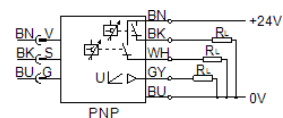

流量感測器

SFEV-F100-L-2PB-K1

料號: 538543

FESTO

獨立顯示SFET-F和SFET-R 流量轉換器

技術參數

特性	值
授權	RCM Mark
CE 符號 (參見符合的標準)	根據 EU-EMV 指導原則
材料備註	含有 PWIS
環境溫度	0 ... 50 °C
開關輸出	2xPNP
切換功能	視窗比較器 閾值比較器
切換元件功能	常閉觸點 常開觸點
類比輸出	1 - 5 V
耐負載能力	50 kOhm
指示範圍	1 ... 10 l/min
工作電壓範圍 DC	12 ... 24 V
電氣連接	電纜
電纜長度	1 m
電纜護套的材料訊息	PVC
安裝類型	具安裝支架
產品重量	70 g
外殼的材料訊息	PA
顯示類型	31-字母數字
防護等級	IP40
耐腐蝕等級 CRC	2 - Moderate corrosion stress