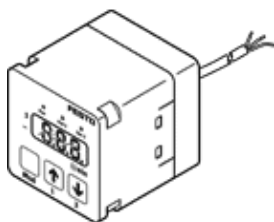

流量感測器

SFEV-F100-L-2PB-K1

料號: 538543

FESTO

獨立顯示SFET-F和SFET-R 流量轉換器

技術參數

特性	值
授權	RCM Mark
CE 符號 (參見符合的標準)	根據 EU-EMV 指導原則
材料備註	含有 PWIS
環境溫度	0 ... 50 °C
開關輸出	2xPNP
切換功能	視窗比較器 閾值比較器
切換元件功能	常閉觸點 常開觸點
類比輸出	1 - 5 V
耐負載能力	50 kOhm
指示範圍	1 ... 10 l/min
工作電壓範圍 DC	12 ... 24 V
電氣連接	電纜
電纜長度	1 m
電纜護套的材料訊息	PVC
安裝類型	具安裝支架
產品重量	70 g
外殼的材料訊息	PA
顯示類型	31-字母數字
防護等級	IP40
耐腐蝕等級 CRC	2 - Moderate corrosion stress