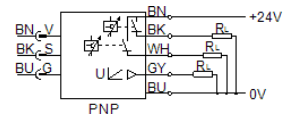

流量感測器

SFEV-F050-L-2PB-K1

料號: 538542

FESTO

獨立顯示SFET-F和SFET-R 流量轉換器

技術參數

| 特性 | 值 |
|-----------------|-------------------------------|
| 授權 | RCM Mark |
| CE 符號 (參見符合的標準) | 根據 EU-EMV 指導原則 |
| 材料備註 | 含有 PWIS |
| 環境溫度 | 0 ... 50 °C |
| 開關輸出 | 2xPNP |
| 切換功能 | 視窗比較器 閾值比較器 |
| 切換元件功能 | 常閉觸點 常開觸點 |
| 類比輸出 | 1 - 5 V |
| 耐負載能力 | 50 kOhm |
| 指示範圍 | 0.5 ... 5 l/min |
| 工作電壓範圍 DC | 12 ... 24 V |
| 電氣連接 | 電纜 |
| 電纜長度 | 1 m |
| 電纜護套的材料訊息 | PVC |
| 安裝類型 | 具安裝支架 |
| 產品重量 | 70 g |
| 外殼的材料訊息 | PA |
| 顯示類型 | 31-字母數字 |
| 防護等級 | IP40 |
| 耐腐蝕等級 CRC | 2 - Moderate corrosion stress |