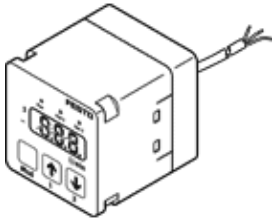

流量感測器

SFEV-F050-L-2PB-K1

料號: 538542

FESTO

獨立顯示SFET-F和SFET-R 流量轉換器

技術參數

| 特性 | 值 |
|-----------------|-------------------------------|
| 授權 | RCM Mark |
| CE 符號 (參見符合的標準) | 根據 EU-EMV 指導原則 |
| 材料備註 | 含有 PWIS |
| 環境溫度 | 0 ... 50 °C |
| 開關輸出 | 2xPNP |
| 切換功能 | 視窗比較器 閾值比較器 |
| 切換元件功能 | 常閉觸點 常開觸點 |
| 類比輸出 | 1 - 5 V |
| 耐負載能力 | 50 kOhm |
| 指示範圍 | 0.5 ... 5 l/min |
| 工作電壓範圍 DC | 12 ... 24 V |
| 電氣連接 | 電纜 |
| 電纜長度 | 1 m |
| 電纜護套的材料訊息 | PVC |
| 安裝類型 | 具安裝支架 |
| 產品重量 | 70 g |
| 外殼的材料訊息 | PA |
| 顯示類型 | 31-字母數字 |
| 防護等級 | IP40 |
| 耐腐蝕等級 CRC | 2 - Moderate corrosion stress |