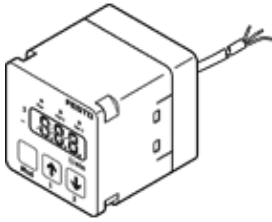

# 流量感測器

## SFEV-F005-L-2PB-K1

料號: 538540

FESTO

獨立顯示SFET-F和SFET-R 流量轉換器

## 技術參數

特性	值
授權	RCM Mark
CE 符號 (參見符合的標準)	根據 EU-EMV 指導原則
材料備註	含有 PWIS
環境溫度	0 ... 50 °C
開關輸出	2xPNP
切換功能	視窗比較器 閾值比較器
切換元件功能	常閉觸點 常開觸點
類比輸出	1 - 5 V
耐負載能力	50 kOhm
指示範圍	0.05 ... 0.5 l/min
工作電壓範圍 DC	12 ... 24 V
電氣連接	電纜
電纜長度	1 m
電纜護套的材料訊息	PVC
安裝類型	具安裝支架
產品重量	70 g
外殼的材料訊息	PA
顯示類型	31-字母數字
防護等級	IP40
耐腐蝕等級 CRC	2 - Moderate corrosion stress