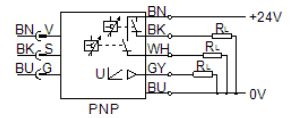

## SFEV-F005-L-2PB-K1

料號: 538540

FESTO

獨立顯示SFET-F和SFET-R 流量轉換器

## 技術參數

特性	值
授權	RCM Mark
CE 符號 (參見符合的標準)	根據 EU-EMV 指導原則
材料備註	含有 PWIS
環境溫度	0 ... 50 °C
開關輸出	2xPNP
切換功能	視窗比較器 閾值比較器
切換元件功能	常閉觸點 常開觸點
類比輸出	1 - 5 V
耐負載能力	50 kOhm
指示範圍	0.05 ... 0.5 l/min
工作電壓範圍 DC	12 ... 24 V
電氣連接	電纜
電纜長度	1 m
電纜護套的材料訊息	PVC
安裝類型	具安裝支架
產品重量	70 g
外殼的材料訊息	PA
顯示類型	31-字母數字
防護等級	IP40
耐腐蝕等級 CRC	2 - Moderate corrosion stress