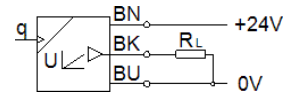

流量感測器

SFET-R1000-L-WQ4-D-K3

料號: 538539
將停止供貨的產品

FESTO

小型流量轉換器, 用於真空

Type to be discontinued. Available until 2020. See Support Portal for alternative products.

技術參數

特性	值
授權	C-Tick
CE 符號 (參見符合的標準)	根據 EU-EMV 指導原則
材料備註	含有 PWIS
流量測量範圍初始值	-10 l/min
流量測量範圍最終值	10 l/min
操作壓力	-0.9 ... 2 bar
操作介質	壓縮空氣符合 ISO8573-1:2010 [1:4:2] 氮
介質溫度	0 ... 50 °C
環境溫度	0 ... 50 °C
開啟時間	5 ms
類比輸出	1 - 5 V
線性錯誤, FS	5 %
類比值的重複能力, FS	2 %
耐負載能力	> 50 kOhm
工作電壓範圍 DC	12 ... 24 V
電氣連接	電纜
電纜長度	3 m
Material cable sheath	PVC
安裝類型	具通孔
裝配位置	垂直 水平
氣壓連接	QS-4
產品重量	25 g
Material housing	PA
預備狀態顯示	LED
防護等級	IP40
耐腐蝕等級 CRC	2 - Moderate corrosion stress