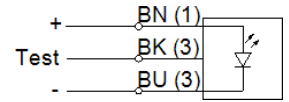

傳送器

SOEG-S-M18W-K-L

料號: 537693
將停止供貨的產品

FESTO

圓形結構，具有90°直角光線

Type to be discontinued. Available until 2024. See Support Portal for alternative products.

技術參數

特性	值
設計	圓形
符合標準	EN 60947-5-2
授權	RCM Mark c UL us - Listed (OL)
CE 符號 (參見符合的標準)	根據 EU-EMV 指導原則
測量變量	位置
測量原則	光電元件
測量方式	對射式感測器 發射器
光的類型	紅色
工作範圍	20,000 mm
環境溫度	-25 ... 55 °C
電壓降	<= 2 V
短路強度	脈衝調制
工作電壓範圍 DC	10 ... 36 V
殘餘波動	20 %
無效電流	15 mA
極性保護	用於所有電接口
電氣連接	3芯 電纜
電纜長度	2.5 m
Material cable sheath	TPE-U(PUR)
尺寸	M18x1
安裝類型	具鎖定螺帽
緊固扭矩	20 Nm
產品重量	124 g
Material housing	黃銅 鍍鉻
Material of union nut	黃銅 鍍鉻
Ambient temperature with flexible cable installation	-5 ... 55 °C
防護等級	IP65 IP67
耐腐蝕等級 CRC	1 - Low corrosion stress
PWIS conformity	VDMA24364-B2-L