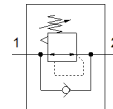

### 技術參數

特性	值
尺寸	Mini型
寬度	44 mm
系列	DB
驅動器鎖	旋轉手柄，具鎖定
裝配位置	任何
設計結構	調壓閥不具壓力錶
控制器功能	具第二排氣通道 具回流
壓力錶	Prepared for G1/8
Operating pressure MPa	0.1 ... 1 MPa
操作壓力	1.5 ... 10 bar
壓力控制範圍	0.5 ... 7 bar
最大壓力遲滯	0.5 bar
標準額定流量	>= 1,300 l/min
操作介質	壓縮空氣符合 ISO8573-1:2010 [7:4:4]
注意: 操作和嚮導介質	潤滑操作可行 (隨後需要進一步操作)
耐腐蝕等級 CRC	1 - Low corrosion stress
PWIS conformity	VDMA24364-B1/B2-L
輸出口的空氣純淨度	壓縮空氣符合 ISO8573-1:2010 [7:4:4]
介質溫度	-5 ... 50 °C
環境溫度	-5 ... 50 °C
產品重量	150 g
安裝類型	前面板安裝 線路安裝 具通孔 具安裝支架 選配
壓力錶接口	G1/8
氣壓連接, 氣口 1	G1/4
氣壓連接, 氣口 2	G1/4
材料備註	符合 RoHS
Material seals	NBR
Material rotary knob	POM
Material housing	PA-加強