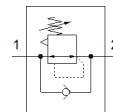

### 技術參數

特性	值
尺寸	Mini型
寬度	44 mm
系列	DB
驅動器鎖	旋轉手柄，具鎖定
裝配位置	任何
設計結構	調壓閥不具壓力錶
控制器功能	具第二排氣通道 具回流
壓力錶	Prepared for G1/8
操作壓力	1.5 ... 10 bar
壓力控制範圍	0.5 ... 7 bar
最大壓力遲滯	0.5 bar
標準額定流量	>= 800 l/min
操作介質	壓縮空氣符合 ISO8573-1:2010 [---]
耐腐蝕等級 CRC	1
介質溫度	-5 ... 50 °C
環境溫度	-5 ... 50 °C
產品重量	150 g
安裝類型	選配 前面板安裝 線路安裝 具通孔 具安裝支架
壓力錶接口	G1/8
氣壓連接，氣口 1	G1/8
氣壓連接，氣口 2	G1/8
材料備註	符合 RoHS
密封件的材料訊息	NBR
材料訊息，旋轉手柄	POM
外殼的材料訊息	PA-加強