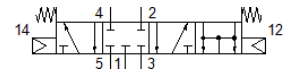

基本閥體 LC-5/4-1/4

料號: 4690
將停止供貨的產品

FESTO

Type to be discontinued. Available until 2022. See Support Portal for alternative products.

技術參數

特性	值
Operating pressure MPa	0.2 ... 0.8 MPa
操作壓力	2 ... 8 bar
環境溫度	-10 ... 60 °C
產品重量	810 g
氣壓連接, 氣口 1	G1/4