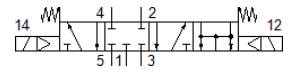

電磁閥

MC-5/4-1/4

料號: 4576
將停止供貨的產品

FESTO

Type to be discontinued. Available until 2022. See Support Portal for alternative products.

技術參數

| 特性 | 值 |
|------------------------|---------------|
| 閥功能 | 5/4 封閉 |
| 驅動類型 | 電動 |
| Operating pressure MPa | 0.2 ... 1 MPa |
| 操作壓力 | 2 ... 10 bar |
| 設計結構 | 提動閥座 |
| 復位類型 | 機械彈簧 |
| 密封原理 | 軟性 |
| 手動控制 | 無 |
| 嚮導類型 | 由嚮導控制 |
| 介質溫度 | -10 ... 60 °C |
| 環境溫度 | -5 ... 40 °C |
| 產品重量 | 1,270 g |
| 氣壓連接, 氣口 1 | G1/4 |
| 氣壓連接, 氣口 2 | G1/4 |
| 氣壓連接, 氣口 3 | G1/4 |
| 氣壓連接, 氣口 4 | G1/4 |
| 氣壓連接, 氣口 5 | G1/4 |