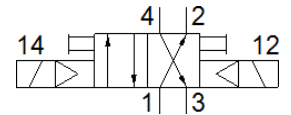

電磁閥

JMF-4-1/8

料號: 4556
將停止供貨的產品

具手動控制。

Type to be discontinued. Available until 2022. See Support Portal for alternative products.

FESTO

技術參數

特性	值
閥功能	4/2 雙穩態
驅動類型	電動
操作壓力	2 ... 8 bar
嚮導類型	由嚮導控制
流量方向	不可逆
氣壓連接, 氣口 1	G1/8
氣壓連接, 氣口 2	G1/8
氣壓連接, 氣口 3	G1/8
氣壓連接, 氣口 4	G1/8
氣壓連接, 氣口 5	G1/8
Material seals	NBR