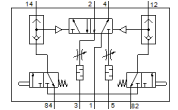

## 技術參數

特性	值
閥功能	5/2 雙穩態
標準額定流量	700 l/min
操作壓力	0 ... 10 bar
設計結構	活塞滑塊
額定尺寸	7 mm
嚮導壓力	2 ... 10 bar
操作介質	壓縮空氣符合 ISO8573-1:2010 [7:-:-]
注意: 操作和嚮導介質	需要潤滑操作
環境溫度	-10 ... 60 °C
產品重量	770 g
安裝類型	具通孔
氣壓連接, 氣口 1	G1/4
氣壓連接, 氣口 2	G1/4
氣壓連接, 氣口 3	G1/4
氣壓連接, 氣口 4	G1/4
氣壓連接, 氣口 5	G1/4
Material housing	鋁