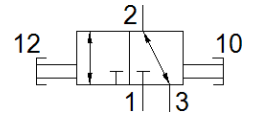

# 開關閥 HE-1/4-DB-MINI

料號: 3563687  
將停止供貨的產品

FESTO

Type to be discontinued. Available until 2024. See Support Portal for alternative products.

## 技術參數

特性	值
系列	DB
尺寸	Mini型
網柵尺寸	44 mm
設計結構	開關閥
驅動類型	手動
密封原理	軟性
排氣功能	不可節流
驅動器鎖	掛鎖 (選配)
手動控制	無
嚮導類型	直接
閥功能	3/2 雙穩態
Operating pressure MPa	0 ... 1 MPa
操作壓力	0 ... 10 bar
C 值	6.3 l/sbar
b 值	0.8
標準額定流量	2,300 l/min
標準額定流量 2-3	700 l/min
操作介質	壓縮空氣符合 ISO8573-1:2010 [7:4:4] 惰性氣體
注意: 操作和嚮導介質	潤滑操作不可行
耐腐蝕等級 CRC	1 - Low corrosion stress
材料備註	符合 RoHS
PWIS conformity	VDMA24364-B1/B2-L
介質溫度	-5 ... 50 °C
環境溫度	-5 ... 50 °C
安裝類型	線路安裝 具通孔
產品重量	66 g
氣壓連接, 氣口 1	G1/4
氣壓連接, 氣口 2	G1/4
輸出口的空气純淨度	壓縮空氣符合 ISO8573-1:2010 [7:4:4] 惰性氣體
Material Piston slide	POM
Material seals	FPM
Material housing	PA-加強