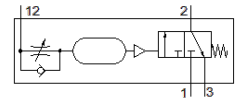

## 技術參數

特性	值
操作壓力	0 ... 10 bar
標準額定流量	600 l/min
可調延時	0 ... 30 s
操作介質	壓縮空氣符合 ISO8573-1:2010 [7::-]
注意: 操作和嚮導介質	潤滑操作可行 (隨後需要進一步操作)
PWIS conformity	VDMA24364-B2-L
安裝類型	具通孔
氣壓連接	G1/8 G1/4
材料備註	符合 RoHS