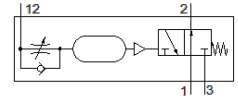

延時閥 VZOA-3-1/4

料號: 3464

Classic - nicht für Neukonstruktionen verwenden

Modern alternatives can be found by entering the first four characters of the type code in the search field.

FESTO

技術參數

特性	值
Operating pressure MPa	0 ... 1 MPa
操作壓力	0 ... 10 bar
標準額定流量	600 l/min
可調延時	0 ... 30 s
操作介質	壓縮空氣符合 ISO8573-1:2010 [7:-:-]
注意: 操作和嚮導介質	潤滑操作可行 (隨後需要進一步操作)
PWIS conformity	VDMA24364-B2-L
安裝類型	具通孔
氣壓連接	G1/8 G1/4
材料備註	符合 RoHS