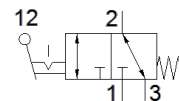

切换桿閥 KH/O-3-PK-3

料號: 33003

FESTO

具倒鉤管接頭，用於ND 3mm 氣管，常開或常閉可通過接口方式選擇。

技術參數

特性	值
閥功能	3/2 常開/常閉，單穩態
標準額定流量	80 l/min
操作壓力	0 ... 8 bar
設計結構	活塞座
額定尺寸	2.5 mm
嚮導類型	直接
PWIS conformity	VDMA24364-B1/B2-L
環境溫度	-10 ... 60 °C
常閉型的驅動力	7.5 N
常開型的驅動力	6.5 N
產品重量	20 g
安裝類型	具通孔
氣壓連接，氣口 1	PK-3
氣壓連接，氣口 2	PK-3
氣壓連接，氣口 3	PK-3
Material seals	NBR
Material housing	塑料的