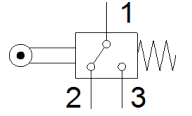

微型開關

S-3-BE

料號: 30648

FESTO

技術參數

特性	值
CE 符號 (參見符合的標準)	根據 EU 低電壓設備指導原則
PWIS conformity	VDMA24364-B1/B2-L