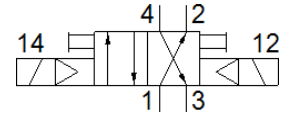

電磁閥

JMC-4-1/4

料號: 2136
將停止供貨的產品

具手動控制。

Type to be discontinued. Available until 2022. See Support Portal for alternative products.

FESTO

技術參數

特性	值
閥功能	4/2 雙穩態
驅動類型	電動
操作壓力	2 ... 10 bar
嚮導類型	由嚮導控制
流量方向	不可逆
氣壓連接, 氣口 1	G1/4
氣壓連接, 氣口 2	G1/4
氣壓連接, 氣口 3	G1/4
氣壓連接, 氣口 4	G1/4
氣壓連接, 氣口 5	G1/4