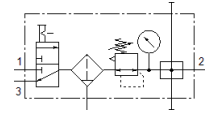

空氣調理單元 LFRS-3/8-D-MIDI-KB

FESTO

料號: 195052

Classic - nicht für Neukonstruktionen verwenden

調節頭及壓力錶可鎖定, 適合於額定壓力 12 bar,
用於未潤滑的壓縮空氣

Modern alternatives can be found by entering the first four characters of the type code in the search field.

Type to be discontinued. Available until 2022. See Support Portal for alternative products.

技術參數

特性	值
尺寸	Midi型
系列	D
驅動器鎖	整合鎖定裝置的旋轉手柄
裝配位置	垂直 +/- 5°
過濾等級	40 µm
冷凝水排放	手動旋轉
設計結構	分支模組 開關閥 過濾調壓閥具壓力錶
最大冷凝物容積	43 cm ³
杯罩保護	金屬保護杯罩
壓力錶	具壓力錶
操作壓力	1 ... 16 bar
壓力控制範圍	0.5 ... 12 bar
最大壓力遲滯	0.35 bar
標準額定流量	2,420 l/min
操作介質	壓縮空氣符合 ISO8573-1:2010 [7:8:4] 惰性氣體
耐腐蝕等級 CRC	2 - Moderate corrosion stress
輸出口的空氣純淨度	壓縮空氣符合 ISO8573-1:2010 [7:8:4] 惰性氣體
介質溫度	-10 ... 60 °C
環境溫度	-10 ... 60 °C
產品重量	2,440 g
安裝類型	線路安裝 具配件 選配
氣壓連接, 氣口 1	G3/8
氣壓連接, 氣口 2	G3/8
Material housing	牙鑄鋅
Material bowl	PC