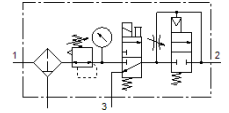

空氣調理單元 LFRS-1/4-D-MIDI-KD

FESTO

料號: 195042

Classic - nicht für Neukonstruktionen verwenden

調節頭及壓力錶可鎖定，適合於額定壓力 12 bar，
用於未潤滑的壓縮空氣

Modern alternatives can be found by entering the first four
characters of the type code in the search field.

Type to be discontinued. Available until 2022. See Support Portal
for alternative products.

技術參數

特性	值
尺寸	Midi型
系列	D
驅動器鎖	整合鎖定裝置的旋轉手柄
裝配位置	垂直 +/- 5°
過濾等級	40 µm
冷凝水排放	手動旋轉
設計結構	開關閥 過濾調壓閥具壓力錶 安全啟動閥
最大冷凝物容積	43 cm ³
杯罩保護	金屬保護杯罩
壓力錶	具壓力錶
操作壓力	3 ... 16 bar
壓力控制範圍	2.5 ... 12 bar
最大壓力遲滯	0.25 bar
標準額定流量	1,440 l/min
操作介質	壓縮空氣符合 ISO8573-1:2010 [7:8:4] 惰性氣體
耐腐蝕等級 CRC	2 - Moderate corrosion stress
輸出口的空氣純淨度	壓縮空氣符合 ISO8573-1:2010 [7:8:4] 惰性氣體
介質溫度	-10 ... 60 °C
環境溫度	-10 ... 60 °C
產品重量	2,340 g
安裝類型	線路安裝 具配件 選配
氣壓連接, 氣口 1	G1/4
氣壓連接, 氣口 2	G1/4
Material housing	牙鑄鋅
Material bowl	PC