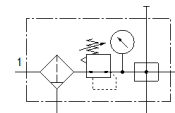

### 技術參數

特性	值
尺寸	Midi型
系列	D
驅動器鎖	整合鎖定裝置的旋轉手柄
裝配位置	垂直 +/- 5°
過濾等級	40 µm
冷凝水排放	手動旋轉
設計結構	分支模組 過濾調壓閥具壓力錶
最大冷凝物容積	43 cm <sup>3</sup>
杯罩保護	金屬保護杯罩
壓力錶	具壓力錶
操作壓力	1 ... 16 bar
壓力控制範圍	0.5 ... 12 bar
最大壓力遲滯	0.25 bar
標準額定流量	1,850 l/min
操作介質	壓縮空氣符合 ISO8573-1:2010 [7:8:4] 惰性氣體
耐腐蝕等級 CRC	2 - Moderate corrosion stress
輸出口的空氣純淨度	壓縮空氣符合 ISO8573-1:2010 [7:8:4] 惰性氣體
介質溫度	-10 ... 60 °C
環境溫度	-10 ... 60 °C
產品重量	2,040 g
安裝類型	線路安裝 具配件 選配
氣壓連接, 氣口 1	G1/4
氣壓連接, 氣口 2	G1/4
Material housing	牙鑄鋅
Material bowl	PC