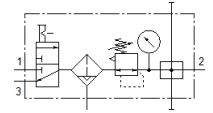

## LFRS-1/4-D-MINI-KB-A

料號: 195025

Classic - nicht für Neukonstruktionen verwenden

調節頭及壓力錶可鎖定, 適合於額定壓力 12 bar,  
用於未潤滑的壓縮空氣

Modern alternatives can be found by entering the first four characters of the type code in the search field.

### 技術參數

特性	值
尺寸	Mini型
系列	D
驅動器鎖	整合鎖定裝置的旋轉手柄
裝配位置	垂直 +/- 5°
過濾等級	40 µm
冷凝水排放	全自動
設計結構	分支模組 開關閥 過濾調壓閥具壓力錶
最大冷凝物容積	22 cm <sup>3</sup>
杯罩保護	金屬保護杯罩
壓力錶	具壓力錶
操作壓力	2 ... 12 bar
壓力控制範圍	0.5 ... 12 bar
最大壓力遲滯	0.2 bar
標準額定流量	1,050 l/min
操作介質	壓縮空氣符合 ISO8573-1:2010 [7:8:4] 惰性氣體
耐腐蝕等級 CRC	2 - Moderate corrosion stress
輸出口的空氣純淨度	壓縮空氣符合 ISO8573-1:2010 [7:8:4] 惰性氣體
介質溫度	-10 ... 60 °C
環境溫度	-10 ... 60 °C
產品重量	1,100 g
安裝類型	線路安裝 具配件 選配
氣壓連接, 氣口 1	G1/4
氣壓連接, 氣口 2	G1/4
Material housing	牙鑄鋅
Material bowl	PC