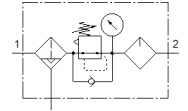

Type to be discontinued. Available until 2022. See Support Portal for alternative products.

FESTO

技術參數

特性	值
尺寸	Maxi
系列	D
驅動器鎖	整合鎖定裝置的旋轉手柄
裝配位置	垂直 +/- 5°
冷凝水排放	全自動
設計結構	過濾調壓閥具壓力錶 比例式標準油霧器
最大冷凝物容積	43 cm ³
過濾等級	40 µm
杯罩保護	金屬保護杯罩
壓力錶	具壓力錶
操作壓力	2 ... 12 bar
壓力控制範圍	0.5 ... 12 bar
最大壓力遲滯	0.4 bar
標準額定流量	5,000 l/min
操作介質	壓縮空氣符合 ISO8573-1:2010 [-:-:-]
介質溫度	-10 ... 60 °C
環境溫度	-10 ... 60 °C
產品重量	2,600 g
安裝類型	線路安裝
氣壓連接, 氣口 1	G3/4
氣壓連接, 氣口 2	G3/4
Material housing	牙鑄鋅
Material bowl	PC