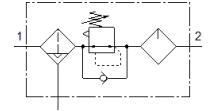

## 技術參數

特性	值
尺寸	Maxi
系列	D
驅動器鎖	整合鎖定裝置的旋轉手柄
裝配位置	垂直 +/- 5°
冷凝水排放	全自動
設計結構	過濾調壓閥不具壓力錶 比例式標準油霧器
最大冷凝物容積	80 cm <sup>3</sup>
過濾等級	40 µm
杯罩保護	金屬保護杯罩
壓力錶	Prepared for G1/4
操作壓力	2 ... 12 bar
壓力控制範圍	0.5 ... 7 bar
最大壓力遲滯	0.4 bar
標準額定流量	8,700 l/min
操作介質	壓縮空氣符合 ISO8573-1:2010 [-:-:-]
介質溫度	-10 ... 60 °C
環境溫度	-10 ... 60 °C
產品重量	2,620 g
安裝類型	線路安裝 具配件
氣壓連接, 氣口 1	G1
氣壓連接, 氣口 2	G1
Material housing	牙鑄鋅
Material bowl	PC