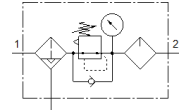

Type to be discontinued. Available until 2022. See Support Portal for alternative products.

FESTO

技術參數

特性	值
尺寸	Maxi
系列	D
驅動器鎖	整合鎖定裝置的旋轉手柄
裝配位置	垂直 +/- 5°
冷凝水排放	全自動
設計結構	過濾調壓閥具壓力錶 比例式標準油霧器
最大冷凝物容積	80 cm ³
過濾等級	40 µm
杯罩保護	金屬保護杯罩
壓力錶	具壓力錶
操作壓力	2 ... 12 bar
壓力控制範圍	0.5 ... 7 bar
最大壓力遲滯	0.4 bar
標準額定流量	8,700 l/min
操作介質	壓縮空氣符合 ISO8573-1:2010 [:-:-]
介質溫度	-10 ... 60 °C
環境溫度	-10 ... 60 °C
產品重量	2,620 g
安裝類型	線路安裝 具配件
氣壓連接, 氣口 1	G1
氣壓連接, 氣口 2	G1
Material housing	牙鑄鋅
Material bowl	PC