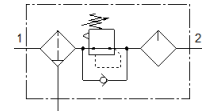

Type to be discontinued. Available until 2022. See Support Portal for alternative products.

FESTO

技術參數

特性	值
尺寸	Maxi
系列	D
驅動器鎖	整合鎖定裝置的旋轉手柄
裝配位置	垂直 +/- 5°
冷凝水排放	手動旋轉
設計結構	過濾調壓閥不具壓力錶 比例式標準油霧器
最大冷凝物容積	80 cm ³
過濾等級	40 µm
杯罩保護	金屬保護杯罩
壓力錶	Prepared for G1/4
操作壓力	1 ... 16 bar
壓力控制範圍	0.5 ... 7 bar
最大壓力遲滯	0.4 bar
標準額定流量	8,700 l/min
操作介質	壓縮空氣符合 ISO8573-1:2010 [-:-:-]
介質溫度	-10 ... 60 °C
環境溫度	-10 ... 60 °C
產品重量	2,620 g
安裝類型	線路安裝 具配件
氣壓連接, 氣口 1	G1
氣壓連接, 氣口 2	G1
Material housing	牙鑄鋅
Material bowl	PC