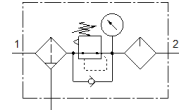

Type to be discontinued. Available until 2022. See Support Portal for alternative products.

技術參數

| 特性 | 值 |
|------------------|-------------------------------|
| 尺寸 | Maxi |
| 系列 | D |
| 驅動器鎖 | 整合鎖定裝置的旋轉手柄 |
| 裝配位置 | 垂直 +/- 5° |
| 冷凝水排放 | 手動旋轉 |
| 設計結構 | 過濾調壓閥具壓力錶 比例式標準油霧器 |
| 最大冷凝物容積 | 80 cm ³ |
| 過濾等級 | 40 µm |
| 杯罩保護 | 金屬保護杯罩 |
| 壓力錶 | 具壓力錶 |
| 操作壓力 | 1 ... 16 bar |
| 壓力控制範圍 | 0.5 ... 7 bar |
| 最大壓力遲滯 | 0.4 bar |
| 標準額定流量 | 8,700 l/min |
| 操作介質 | 壓縮空氣符合 ISO8573-1:2010 [-:-:-] |
| 介質溫度 | -10 ... 60 °C |
| 環境溫度 | -10 ... 60 °C |
| 產品重量 | 2,620 g |
| 安裝類型 | 線路安裝 具配件 |
| 氣壓連接, 氣口 1 | G1 |
| 氣壓連接, 氣口 2 | G1 |
| Material housing | 牙鑄鋅 |
| Material bowl | PC |