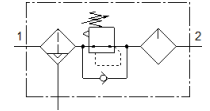

空氣調理單元 FRCS-1/2-D-7-O-MAXI-A

料號: 194943

Classic - nicht für Neukonstruktionen verwenden

過濾器/調壓閥/油霧器組合,
D 系列, 具可鎖的調壓閥頭。

Modern alternatives can be found by entering the first four characters of the type code in the search field.

Type to be discontinued. Available until 2022. See Support Portal for alternative products.

FESTO

技術參數

特性	值
尺寸	Maxi
系列	D
驅動器鎖	整合鎖定裝置的旋轉手柄
裝配位置	垂直 +/- 5°
冷凝水排放	全自動
設計結構	過濾調壓閥不具壓力錶 比例式標準油霧器
最大冷凝物容積	80 cm ³
過濾等級	40 µm
杯罩保護	金屬保護杯罩
壓力錶	Prepared for G1/4
操作壓力	2 ... 12 bar
壓力控制範圍	0.5 ... 7 bar
最大壓力遲滯	0.4 bar
標準額定流量	7,700 l/min
操作介質	壓縮空氣符合 ISO8573-1:2010 [-:-:-]
介質溫度	-10 ... 60 °C
環境溫度	-10 ... 60 °C
產品重量	2,490 g
安裝類型	線路安裝 具配件
氣壓連接, 氣口 1	G1/2
氣壓連接, 氣口 2	G1/2
Material housing	牙鑄鋅
Material bowl	PC