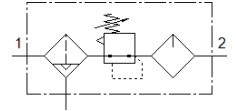

空氣調理單元 FRCS-1/4-D-7-O-MIDI-A

料號: 194895

Classic - nicht für Neukonstruktionen verwenden

過濾器/調壓閥/油霧器組合,
D 系列, 具可鎖的調壓閥頭.

Modern alternatives can be found by entering the first four characters of the type code in the search field.

Type to be discontinued. Available until 2022. See Support Portal for alternative products.

FESTO

技術參數

特性	值
尺寸	Midi型
系列	D
驅動器鎖	整合鎖定裝置的旋轉手柄
裝配位置	垂直 +/- 5°
冷凝水排放	全自動
設計結構	過濾調壓閥不具壓力錶 比例式標準油霧器
最大冷凝物容積	43 cm ³
過濾等級	40 µm
杯罩保護	金屬保護杯罩
壓力錶	Prepared for G1/4
操作壓力	2 ... 12 bar
壓力控制範圍	0.5 ... 7 bar
最大壓力遲滯	0.2 bar
標準額定流量	1,700 l/min
操作介質	壓縮空氣符合 ISO 8573-1:2010 [7:9:-] 惰性氣體
注意: 操作和嚮導介質	潤滑操作可行 (隨後需要進一步操作)
輸出口的空氣純淨度	Compressed air to ISO 8573-1:2010 [7:8:-] 惰性氣體
介質溫度	-10 ... 60 °C
環境溫度	-10 ... 60 °C
產品重量	1,680 g
安裝類型	線路安裝 具配件
氣壓連接, 氣口 1	G1/4
氣壓連接, 氣口 2	G1/4
材料備註	符合 RoHS
Material housing	牙鑄鋅
Material bowl	PC