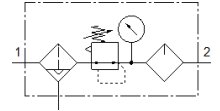

空氣調理單元 FRCS-1/4-D-7-MIDI-A

FESTO

料號: 194894

Classic - nicht für Neukonstruktionen verwenden

過濾器/調壓閥/油霧器組合,
D 系列, 具可鎖的調壓閥頭.

Modern alternatives can be found by entering the first four characters of the type code in the search field.

Type to be discontinued. Available until 2022. See Support Portal for alternative products.

技術參數

特性	值
尺寸	Midi型
系列	D
驅動器鎖	整合鎖定裝置的旋轉手柄
裝配位置	垂直 +/- 5°
冷凝水排放	全自動
設計結構	過濾調壓閥具壓力錶 比例式標準油霧器
最大冷凝物容積	43 cm ³
過濾等級	40 µm
杯罩保護	金屬保護杯罩
壓力錶	具壓力錶
操作壓力	2 ... 12 bar
壓力控制範圍	0.5 ... 7 bar
最大壓力遲滯	0.2 bar
標準額定流量	1,700 l/min
操作介質	壓縮空氣符合 ISO 8573-1:2010 [7:9:-] 惰性氣體
注意: 操作和嚮導介質	潤滑操作可行 (隨後需要進一步操作)
輸出口的空氣純淨度	Compressed air to ISO 8573-1:2010 [7:8:-] 惰性氣體
介質溫度	-10 ... 60 °C
環境溫度	-10 ... 60 °C
產品重量	1,680 g
安裝類型	線路安裝 具配件
氣壓連接, 氣口 1	G1/4
氣壓連接, 氣口 2	G1/4
材料備註	符合 RoHS
Material housing	牙鑄鋅
Material bowl	PC