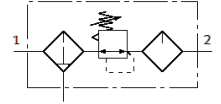

空氣調理單元 FRCS-1/4-D-7-O-MIDI

料號: 194893

Classic - nicht für Neukonstruktionen verwenden

過濾器/調壓閥/油霧器組合,
D 系列, 具可鎖的調壓閥頭.

Modern alternatives can be found by entering the first four characters of the type code in the search field.

Type to be discontinued. Available until 2022. See Support Portal for alternative products.

FESTO

技術參數

特性	值
尺寸	Midi型
系列	D
驅動器鎖	整合鎖定裝置的旋轉手柄
裝配位置	垂直 +/- 5°
冷凝水排放	手動旋轉
設計結構	過濾調壓閥不具壓力錶 比例式標準油霧器
最大冷凝物容積	43 cm ³
過濾等級	40 µm
杯罩保護	金屬保護杯罩
壓力錶	Prepared for G1/4
操作壓力	1 ... 16 bar
壓力控制範圍	0.5 ... 7 bar
最大壓力遲滯	0.2 bar
標準額定流量	1,700 l/min
操作介質	壓縮空氣符合 ISO 8573-1:2010 [--9:-] 惰性氣體
注意: 操作和嚮導介質	潤滑操作可行 (隨後需要進一步操作)
輸出口的空氣純淨度	Compressed air to ISO 8573-1:2010 [7:8:-] 惰性氣體
介質溫度	-10 ... 60 °C
環境溫度	-10 ... 60 °C
產品重量	1,680 g
安裝類型	線路安裝 具配件
氣壓連接, 氣口 1	G1/4
氣壓連接, 氣口 2	G1/4
材料備註	符合 RoHS
Material housing	牙鑄鋅
Material bowl	PC